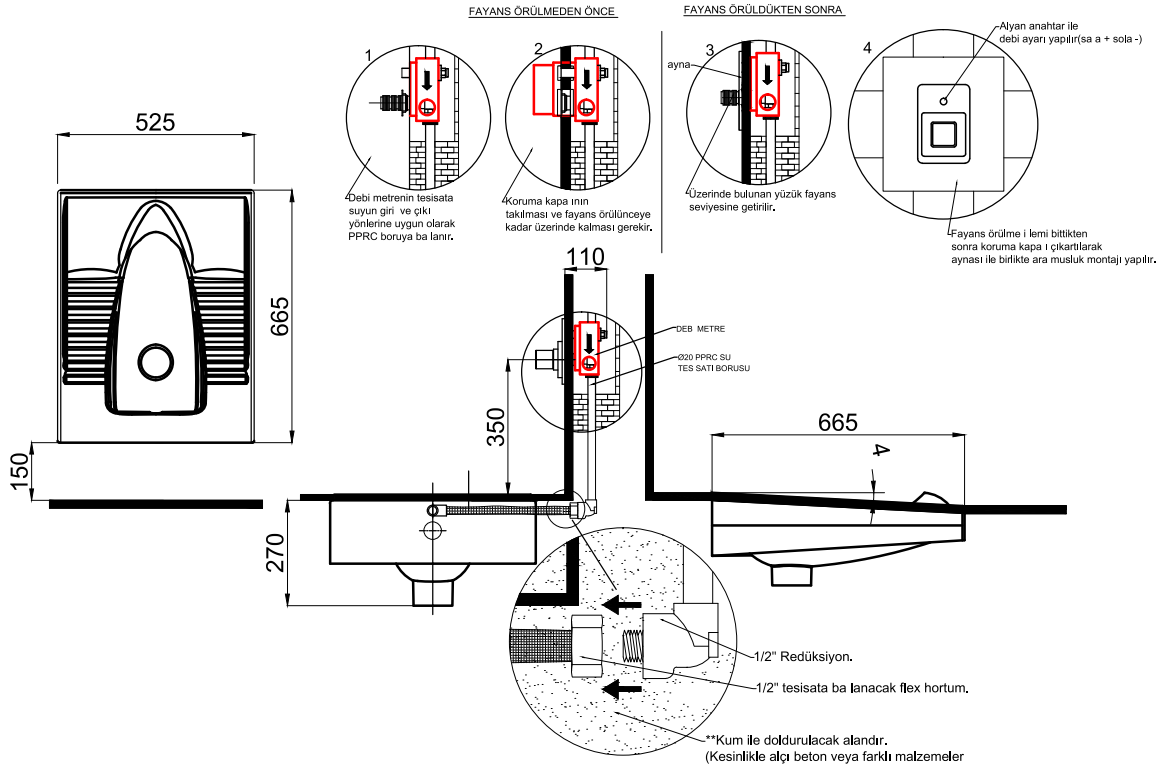

Yeni Nesil Helataşı

su sıçratmayan tasarım

35°

entegre taharet musluğu

13° açılı oturma ergonomisi

0008-0906 (Taharet Deliksiz)

Yeni Nesil Alaturka Helataşı
(52x67)

Ürün Ağırlığı 26 kg. / Palet Adedi 10

2.932 ₺

SET0008-0905-001-1-2000 (Debi Metreli)

Yeni Nesil Taharet Musluklu Alaturka Helataşı (52x67)

Ürün Ağırlığı 26 kg. / Palet Adedi 10

7.232 ₺