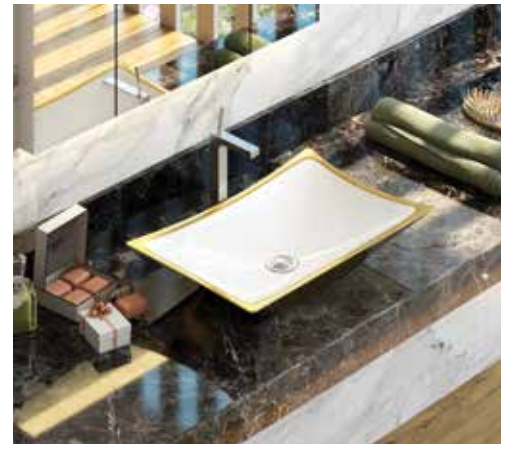

Neo Classic Tezgah Üstü / Dolap Uyumlu Lavabolar

Ürün Kodu	Ürün Tanımı	Fiyat
3301-0655	Neo Classic Tezgah Üstü / Dolap Uyumlu Lavabo (50x65)	2.354 ₺

Ürün Ağırlığı 17 kg. / Palet Adedi 14