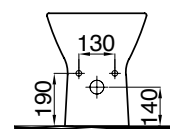

yeni new

3504-0605	Asma Klozet (36x57x37) Wall Hung WC Pan
53-02-06-009	Klozet Kapağı (Yavaş Kapanır/Ultra İnce) Seat Cover (Soft Close/Ultra Slim)

3506-0105

Duvara Sifir Bide (36x58x40)  
Back to Wall Bidet