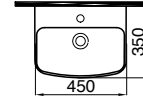

3501-0455 | Nova Lavabo / Nova Washbasin (35x45)

3503-0000 | Nova Yarım Ayak / Nova Half Pedestal (17x25x31)

3501-2505 | Nova Lavabo / Nova Washbasin (40x50)

3503-0000 | Nova Yarım Ayak / Nova Half Pedestal (17x25x31)

3501-0555 | Nova Lavabo / Nova Washbasin (45x55)

3503-0000 | Nova Yarım Ayak / Nova Half Pedestal (17x25x31)