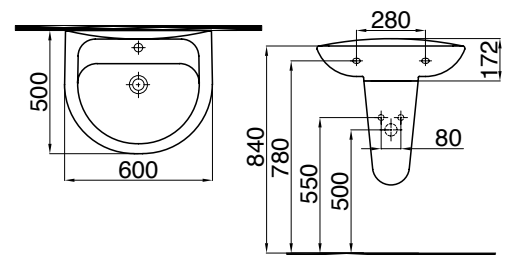

1001-0505	Lavabo (50x60) Washbasin
1003-0000	Yarım Ayak (26x30x41) Half Pedestal

	1004-0305	Duvara Sıfır Klozet (35x64x39) Back to Wall WC Pan
64 cm	1005-0300	Rezervuar (35x15x38) Cistern
	53-02-05-007	Klozet Kapağı (Yavaş Kapanır) Seat Cover (Soft Close)
60 cm	1004-2305	Duvara Sıfır Klozet (35x60x39) Back to Wall WC Pan
	1005-0300	Rezervuar (35x15x38) Cistern
	53-02-05-007	Klozet Kapağı (Yavaş Kapanır) Seat Cover (Soft Close)