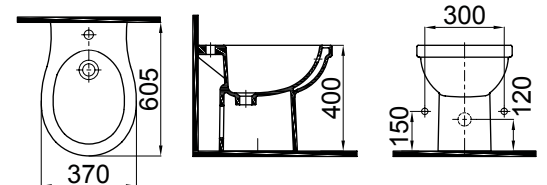

1704-0105	Alttan Çıkışlı Klozet (36x67x39) S-Trap WC Pan
1704-0505	Arkadan Çıkışlı Klozet (36x67x39) P-Trap WC Pan
1705-0000	Rezervuar (32x19x38) Cistern
53-02-05-026	Klozet Kapağı (Yavaş Kapanır) Seat Cover(Soft Close)

1706-0105	Bide (37x60x40) Bidet