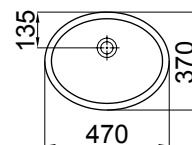

0001-0346

Hilton Diktörtgen Tezgah Altı Lavabo (36x53)
Hilton Rectangle Undercounter Washbasin

0001-0566

Hilton Tezgah Altı Lavabo (44x56)
Hilton Undercounter Washbasin

0001-0526

Hilton Tezgah Altı Lavabo (42x52)
Hilton Undercounter Washbasin

0001-0476

Hilton Tezgah Altı Lavabo (37x47)
Hilton Undercounter Washbasin