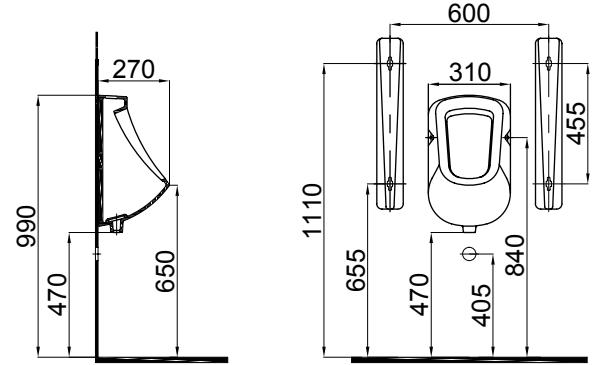

Halley Pisuar  
Halley Urinal  
(29x32x54)

**0007-0000**

Standart Pisuar (27x27x47)

Standart Urinal

**0007-0200**

Oval Pisuar Ara Bölme (10x41x63)

Oval Urinal Seperator

**3501-0455** | Nova Lavabo / Nova Washbasin (35x45)