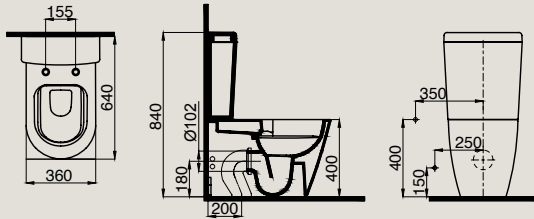

3104-0317	Entegre Musluklu Duvara Sıfır Klozet (36 x64x40) Integrated Faucet Back to Wall WC Pan

3104-2615	Asma Klozet (36x52x35) Wall Hung WC Pan
53-02-06-007	Klozet Kapağı (Yavaş Kapanır/Ultra İnce) Seat Cover (Soft Close/Ultra Slim)

3104-2617	Entegre Musluklu Asma Klozet (36x52x35) Integrated Faucet Wall Hung WC Pan