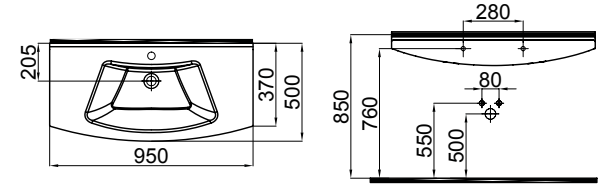

-Lavabolar montaj deliksizdir. İstenildiği takdirde sipariş esnasında belirtilmelidir.
- Washbasins are without montage hole. If requested, it must be indicated in the order.