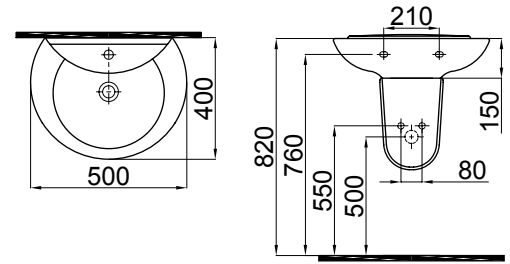

1701-0405

Lavabo (40x50)
Washbasin

1703-0000

Yarım Ayak (20x28x38)
Half Pedestal

1701-0465

Lavabo (46x57)
Washbasin

1703-0000

Yarım Ayak (20x28x38)
Half Pedestal