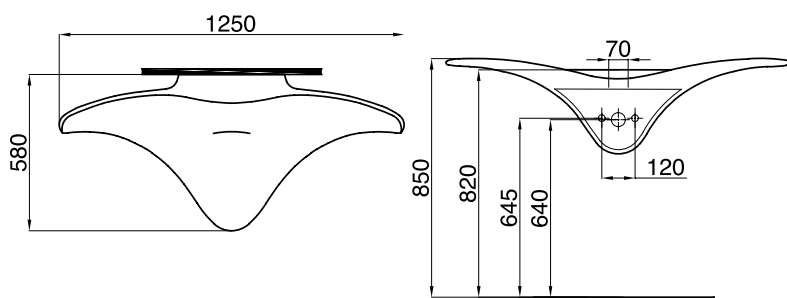

6101-1255-075 (Batarya Delikli / With Mixer Hole)

6101-1256-075 (Batarya Deliksiz / Without Mixer Hole)

Mialuce Manta Monoblok Lavabo **Siyah** (58x125)

Mialuce Manta Monoblock Washbasin **Black**

6101-1255-145 (Batarya Delikli / With Mixer Hole)

6101-1256-145 (Batarya Deliksiz / Without Mixer Hole)

Mialuce Manta Monoblok Lavabo **Mat Siyah** (58x125)

Mialuce Manta Monoblock Washbasin **Mat Black**