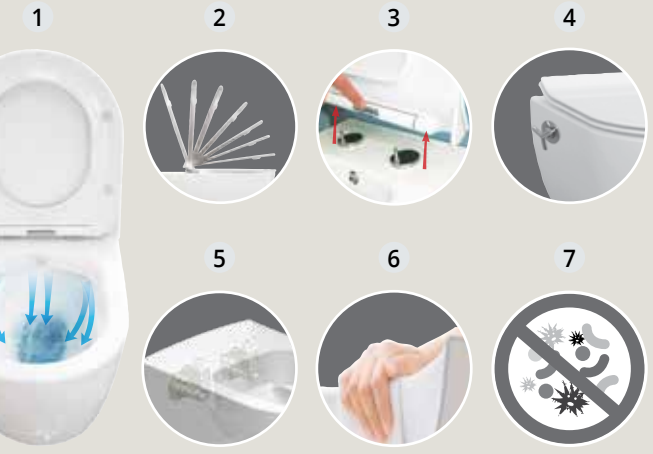

### YENİLİKÇİ ÖZELLİKLER:

- 1- İDERİMLESS (kanalsız) klozet
- 2- Slim , sessiz ve yavaş kapanan klozet kapağı
- 3- Bas-çek, temizle-tak kapak
- 4- Entegre taharet musluğu
- 5- Gizli montaj
- 6- Easy-clean (kolay temizlenen) yüzey
- 7- Antibakteriyel (bakteri barındırmayan) yüzey