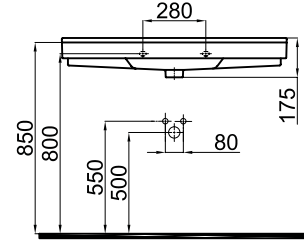

0201-3805

Merkür Dolap Uyumlu Lavabo 25 mm ince bantlı (46x80)
Merkur Furniture Washbasin 25 mm Thin Band