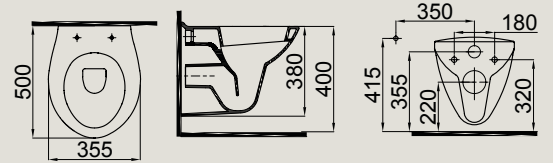

2006-0205	Duvara Sıfır Bide (36x58x40) Back to Wall Bidet
-----------	--

1006-0305	Asma Bide (35x55x38) Wall Hung Bidet
-----------	---

Kare

square

**Tek dokunuşla  
kolay çıkarılabilir kapak**  
*Easy remove seat cover*