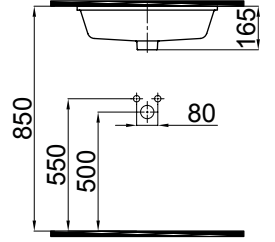

0001-0566

Hilton Tezgah Altı Lavabo (44x56)
Hilton Undercounter Washbasin