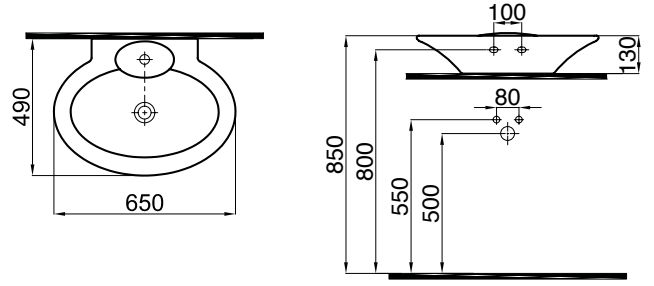

3101-0525

Alfa Tezgah Üstü Daire Lavabo (51x51)
Alfa Round Countertop Washbasin