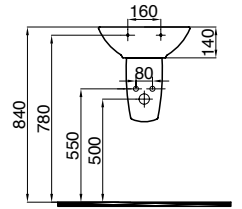

3501-0455 | Nova Lavabo / Nova Washbasin (35x45)

3503-0000 | Nova Yarım Ayak / Nova Half Pedestal (17x25x31)

3501-2505 | Nova Lavabo / Nova Washbasin (40x50)

3503-0000 | Nova Yarım Ayak / Nova Half Pedestal (17x25x31)

3501-0555 | Nova Lavabo / Nova Washbasin (45x55)

3503-0000 | Nova Yarım Ayak / Nova Half Pedestal (17x25x31)