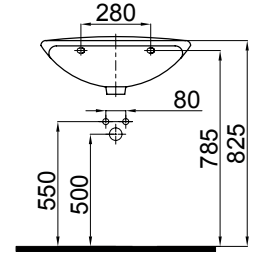

2204-0105

Klozet (36x65x49)
Wc Pan

1005-0300

Rezervuar (35x15x38)
Cistern

53-02-05-026

Klozet Kapağı (Yavaş Kapanır)
Seat Cover / Soft Close