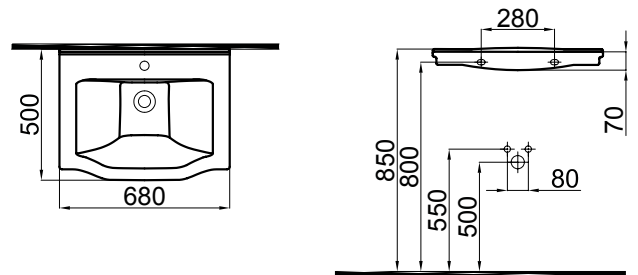

-Lavabolar montaj deliksizdir. İstenildiği takdirde sipariş esnasında belirtilmelidir.
- Washbasins are without montage hole. If requested, it must be indicated in the order.