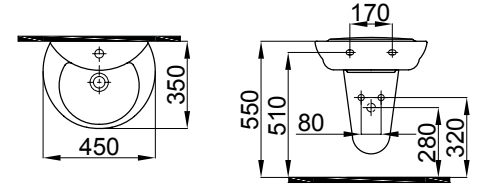

0504-2105-0171 Klozet (30x55x32)
Wc Pan