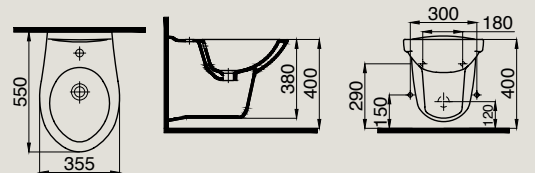

2006-0205	Duvara Sıfır Bide (36x58x40) Back to Wall Bidet
-----------	--

1006-0305	Asma Bide (35x55x38) Wall Hung Bidet
-----------	---

Kare

square

**Tek dokunuşla  
kolay çıkarılabilir kapak**  
*Easy remove seat cover*