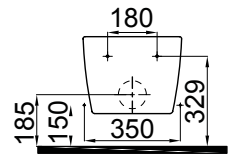

3206-0105

Duvara Sıfır Bide (37x59x40)
Back to Wall Bidet

3206-2605

Asma Bide (36x52x31)
Wall Hung Bidet