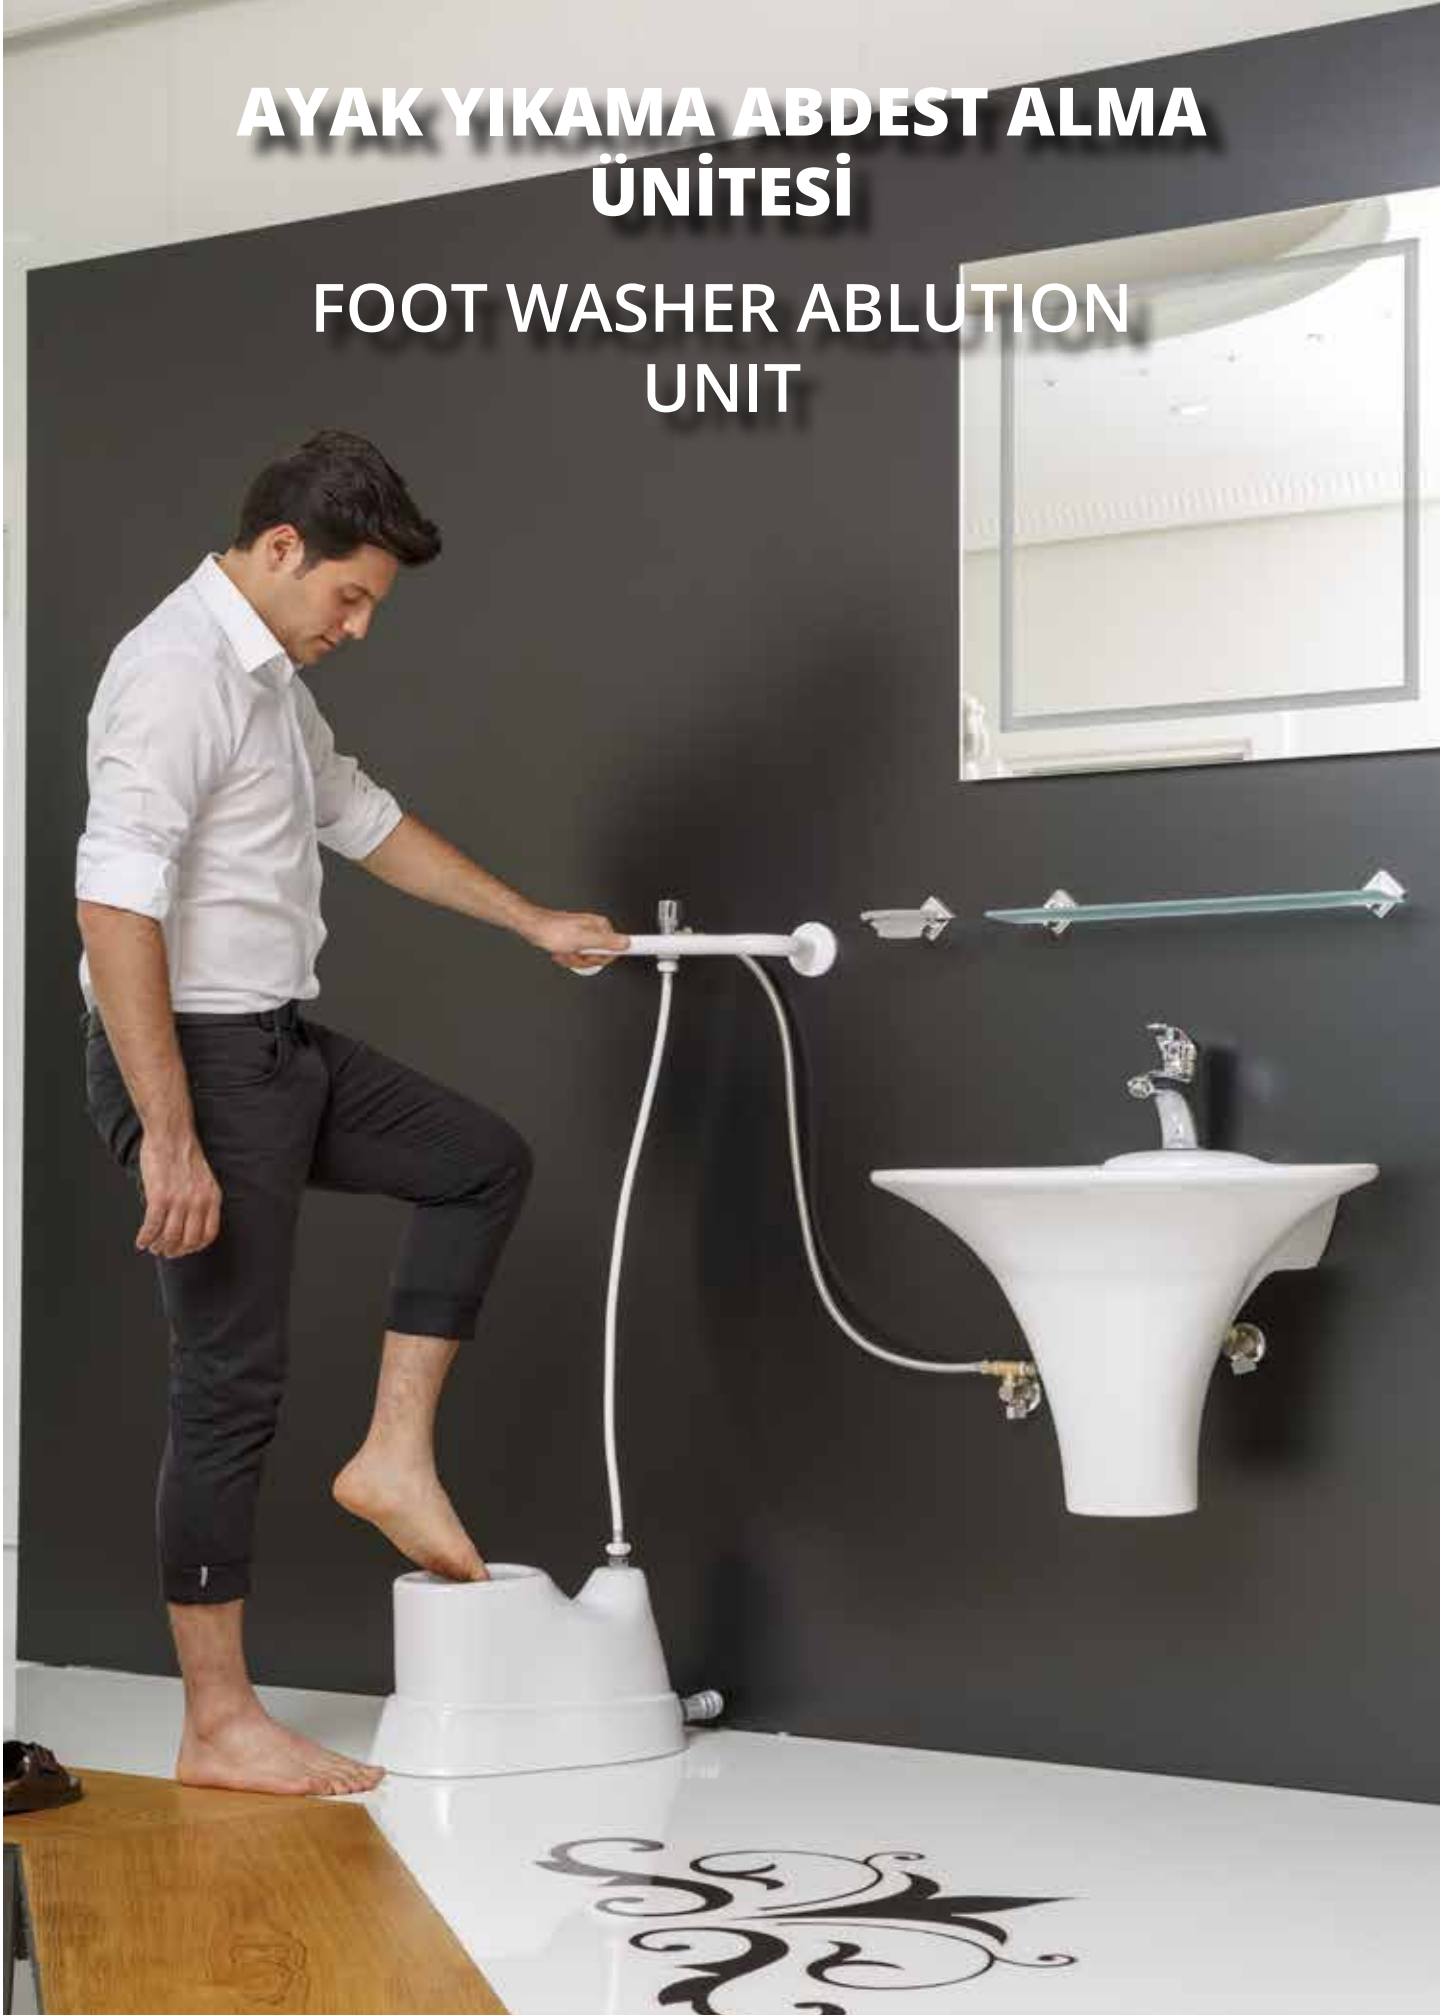

AYAK YIKAMA ABDEST ALMA ÜNİTESİ

FOOT WASHER ABLUTION UNIT