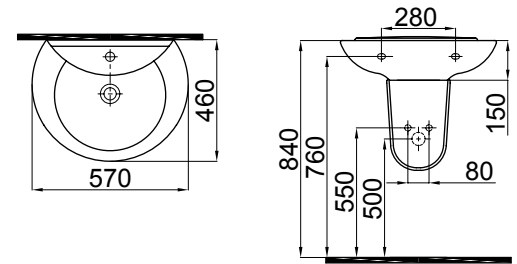

1701-0405

Lavabo (40x50)  
Washbasin

1703-0000

Yarım Ayak (20x28x38)  
Half Pedestal

1701-0465

Lavabo (46x57)  
Washbasin

1703-0000

Yarım Ayak (20x28x38)  
Half Pedestal