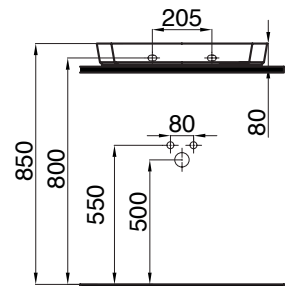

6001-0405-15

Slim Dikdörtgen Lavabo (40x60) Mat Beyaz
Slim Rectangular Washbasin Mat White

6001-0405-14

Slim Dikdörtgen Lavabo (40x60) Mat Siyah
Slim Rectangular Washbasin Mat Black

6001-0405

Slim Dikdörtgen Lavabo (40x60)
Slim Rectangular Washbasin