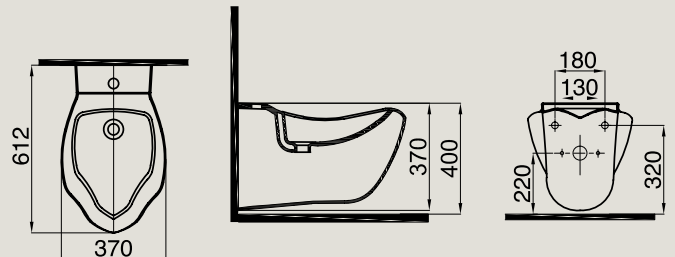

6104-0605-155 Asma Klozet **Mat Beyaz** (38x61x37)
Wall Hung WC Pan Mat White

53-02-05-029 Klozet Kapağı **Beyaz** (Yavaş Kapanır)
Seat Cover White (Soft Close)

YENİLİKÇİ ÖZELLİKLER:

- 1- Sessiz ve yavaş kapanan klozet kapağı
- 2- Bas-çek, temizle-tak kapak
- 3- Entegre taharet musluđu
- 4- Gizli montaj
- 5- Easy-clean (kolay temizlenen) yüzey
- 6- Antibakteriyel (bakteri barındırmayan) yüzey

INNOVATIVE FEATURES:

- 1- Soft close seat cover
- 2- Push-pull, easy cover cleaning
- 3- Integrated faucet
- 4- Invisible installation
- 5- Easy clean surface
- 6- Antibacterial (non-bacterial) surface