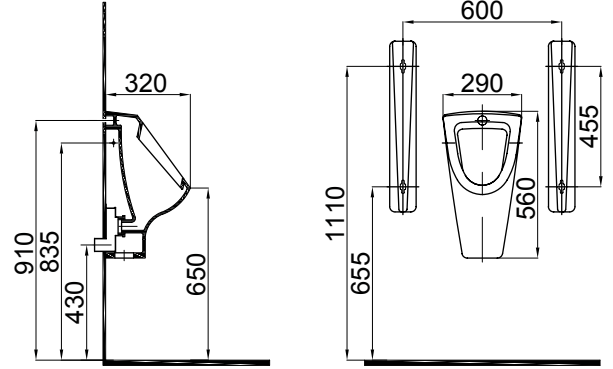

Halley Pisuar  
Halley Urinal  
(29x32x54)

**0007-0000**

Standart Pisuar (27x27x47)

Standart Urinal

**0007-0200**

Oval Pisuar Ara Bölme (10x41x63)

Oval Urinal Seperator

**3501-0455** | Nova Lavabo / Nova Washbasin (35x45)