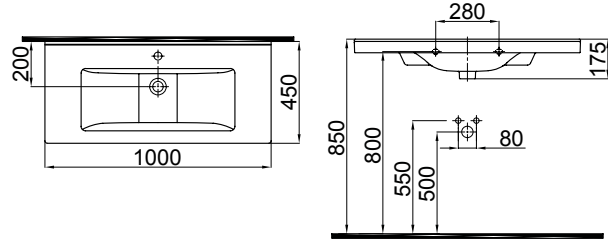

0201-0805

Hera Dolap Uyumlu Lavabo (45x80)

Hera Furniture Washbasin