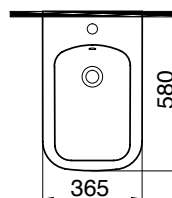

yeni new

3504-0605	Asma Klozet (36x57x37) Wall Hung WC Pan
53-02-06-009	Klozet Kapağı (Yavaş Kapanır/Ultra İnce) Seat Cover (Soft Close/Ultra Slim)

3506-0105

Duvara Sifir Bide (36x58x40)  
Back to Wall Bidet