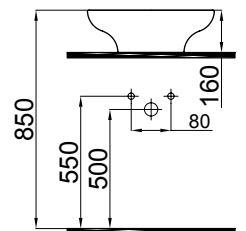

Kare Tezgah Üstü Lavabo (48x48) Mat Beyaz  
Square Countertop Washbasin Mat White

0101-2486 -14

Kare Tezgah Üstü Lavabo (48x48) Mat Siyah  
Square Countertop Washbasin Mat Siyah

0101-2486

Kare Tezgah Üstü Lavabo (48x48)  
Square Countertop Washbasin