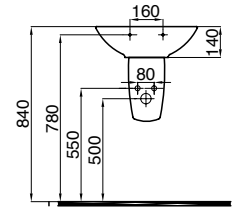

3501-2505 | Nova Lavabo / Nova Washbasin (40x50)

3503-0000 | Nova Yarım Ayak / Nova Half Pedestal (17x25x31)