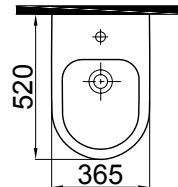

3106-0105

Duvara Sifir Bide (36x56x40)  
Back to Wall Bidet

3106-2605

Asma Bide (36x52x30)  
Wall Hung Bidet

**3104-0317-14**

Duvara Sıfır Klozet Mat Siyah  
Back to Wall WC Pan Mat Black (36x64x40)

yeni new