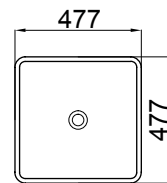

Kare Tezgah Üstü Lavabo (48x48) Mat Beyaz  
Square Countertop Washbasin Mat White

0101-2486 -14

Kare Tezgah Üstü Lavabo (48x48) Mat Siyah  
Square Countertop Washbasin Mat Siyah

0101-2486

Kare Tezgah Üstü Lavabo (48x48)  
Square Countertop Washbasin