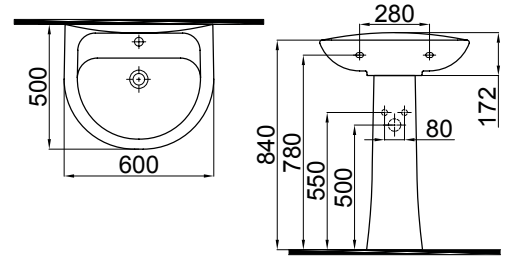

1001-0505	Lavabo (50x60) Washbasin
1003-0000	Yarım Ayak (26x30x41) Half Pedestal

	1004-0305	Duvara Sıfır Klozet (35x64x39) Back to Wall WC Pan
64 cm	1005-0300	Rezervuar (35x15x38) Cistern
	53-02-05-007	Klozet Kapağı (Yavaş Kapanır) Seat Cover (Soft Close)
60 cm	1004-2305	Duvara Sıfır Klozet (35x60x39) Back to Wall WC Pan
	1005-0300	Rezervuar (35x15x38) Cistern
	53-02-05-007	Klozet Kapağı (Yavaş Kapanır) Seat Cover (Soft Close)