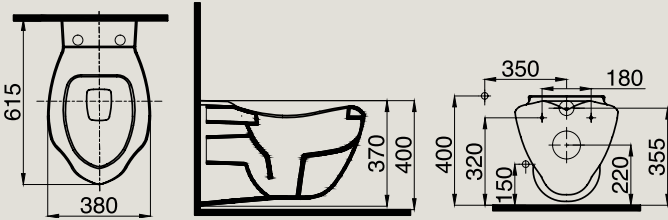

6104-0607-155 Entegre Musluklu Asma Klozet **Mat Beyaz** (38x61x37)
Integrated Faucet Wall Hung WC Pan Mat White

YENİLİKÇİ ÖZELLİKLER:

- 1- Sessiz ve yavaş kapanan klozet kapağı
- 2- Bas-çek, temizle-tak kapak
- 3- Entegre taharet musluđu
- 4- Gizli montaj
- 5- Easy-clean (kolay temizlenen) yüzey
- 6- Antibakteriyel (bakteri barındırmayan) yüzey

INNOVATIVE FEATURES:

- 1- Soft close seat cover
- 2- Push-pull, easy cover cleaning
- 3- Integrated faucet
- 4- Invisible installation
- 5- Easy clean surface
- 6- Antibacterial (non-bacterial) surface