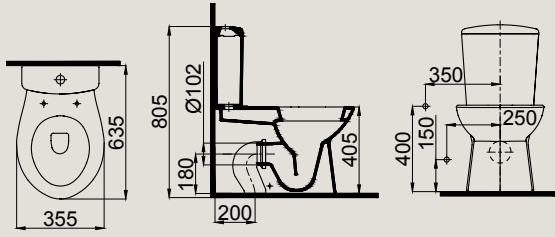

INNOVATIVE FEATURES:

- 1- Iderimless (No RIM) WC Pan
- 2- Soft close seat cover
- 3- Push-pull, easy cover cleaning
- 4- Easy clean surface
- 5- Antibacterial (non-bacterial) surface