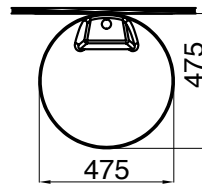

6001-0485-11

Slim Daire Tezgah Üstü Lavabo (48x48) Altın Kaplama
Slim Round Countertop Washbasin **Gold Plated**

6001-0485-12

Slim Daire Tezgah Üstü Lavabo (48x48) Platin Kaplama
Slim Round Countertop Washbasin **Platinum Plated**

6001-0485-15

Slim Daire Tezgah Üstü Lavabo (48x48) Mat Beyaz
Slim Round Countertop Washbasin **Mat White**

6001-0485-14

Slim Daire Tezgah Üstü Lavabo (48x48) Mat Siyah
Slim Round Countertop Washbasin **Mat Black**

yeni new

6001-0485

Slim Daire Tezgah Üstü Lavabo (48x48)
Slim Round Countertop Washbasin