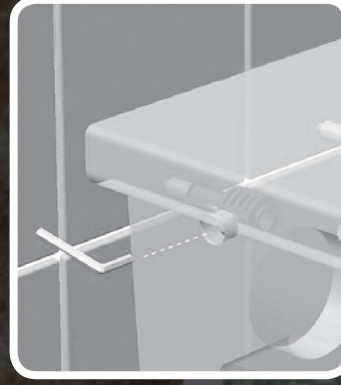

**Asma Klozetinde
gizli montaj özelliği ile
estetik görünüm**
Invisible Installation