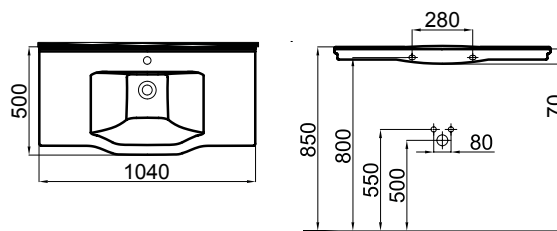

**3301-2505** | Monoblok Lavabo (44x56)  
Monoblock Washbasin

**3301-0655** | Lavabo (50x65)  
Washbasin

**3301-0805** | Lavabo (50x80)  
Washbasin

**3301-1005** | Lavabo (50x100)  
Washbasin

3304-0615

Asma Klozet (37x52x37)  
Wall Hung WC Pan