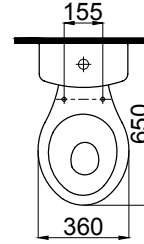

2201-0505

Lavabo (50x60)  
Washbasin

2204-0105

Klozet (36x65x49)  
Wc Pan

1005-0300

Rezervuar (35x15x38)  
Cistern

53-02-05-026

Klozet Kapağı (Yavaş Kapanır)  
Seat Cover / Soft Close