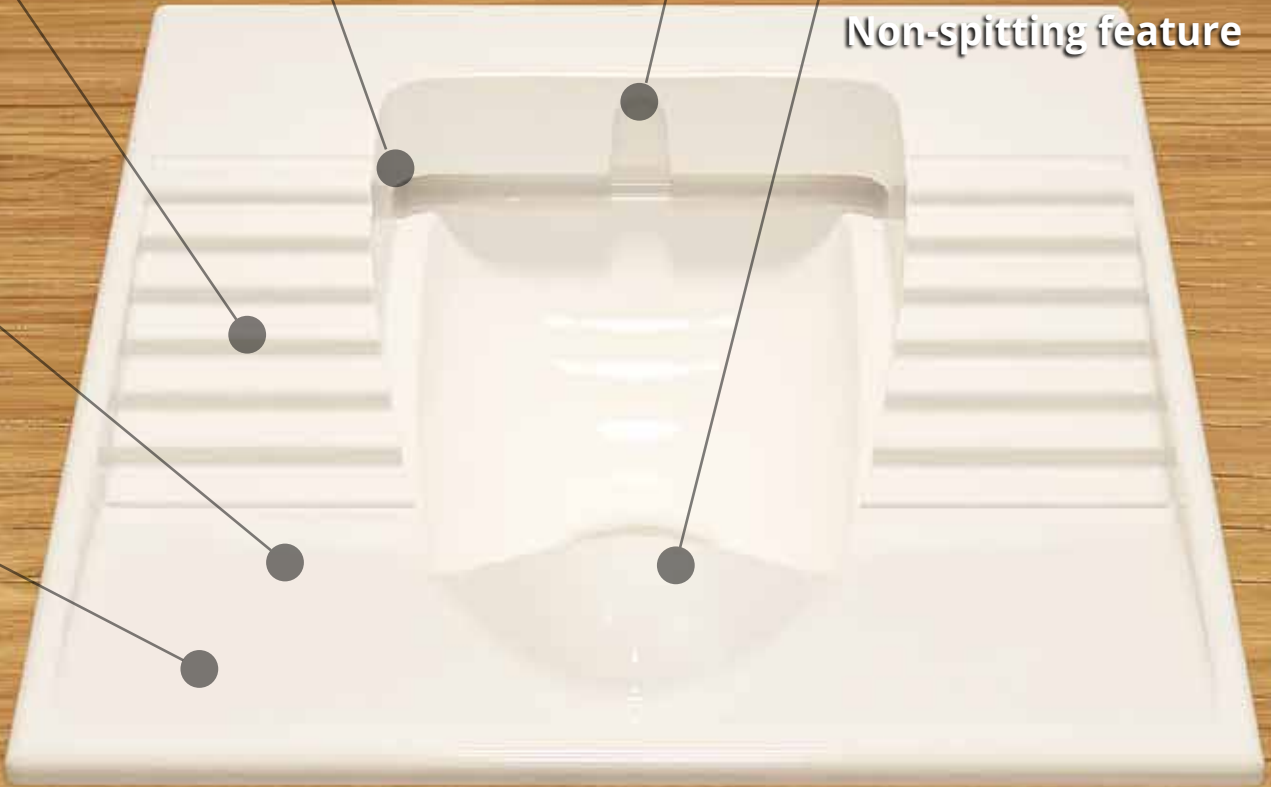

Easy clean teknolojisi ile  
zahmetsiz kolay temizlik.

**Effortless cleaning with  
easy clean technologies**

13° açılı oturma  
ergonomisi

**13° angle  
ergonomics**

Kir ve zararlı organizmaların oluşmasına izin vermeyen kanalsız "İderimless" özelliği

**İderimless (NO RIM)  
WC Pan**

Entegre taharet musluğu

**Entegre  
taharet faucet**

Kullanımda sıçratmama özelliği

**Non-spitting feature**

# Yeni nesil OSMANLI TAŞI

kanalsız, hijyen, ergonomik,  
taharet musluklu hela taşı

Bilim adamları insan vücudunun çömelerek ihtiyacını gidermek üzere dizayn edildiği konusunda hem fikir. Yapılan bilimsel çalışmalar, daha rahat ve tam boşaltımın, hemoroit, kabızlık, bağırsak kanseri, sindirim hastalıkları ve rahim düşüklüğü gibi birçok rahatsızlığa engel olması konusunda ortak görüş bildiriyor. Yaratılışımız gereği, boşaltım sistemimiz sadece 35° açı yakalandığı zaman tam olarak doğru çalışıyor. Bu açının tam oluşmaması durumunda tam ve doğru boşaltım sağlanamıyor.