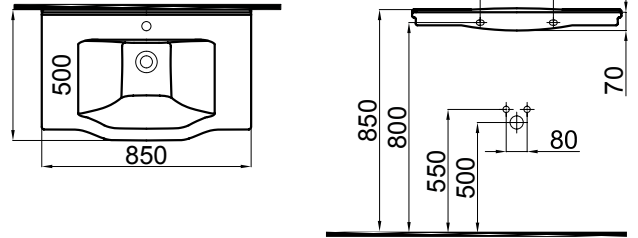

3301-0655

Neo Classic Dolap Uyumlu Lavabo (50x65)
Neo Classic Furniture Washbasin

DECOR 0088

DECOR 0089

DECOR 0090

3301-0655-0088

Neo Classic Dolap Uyumlu Lavabo (50x65) Dekorlu
Neo Classic Furniture Washbasin **Decor**