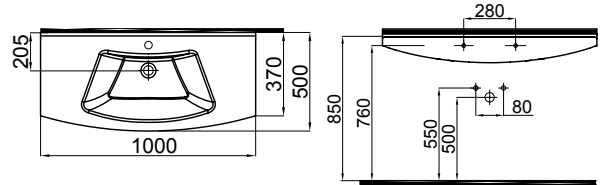

-Lavabolar montaj deliksizdir. İstenildiği takdirde sipariş esnasında belirtilmelidir.
- Washbasins are without montage hole. If requested, it must be indicated in the order.