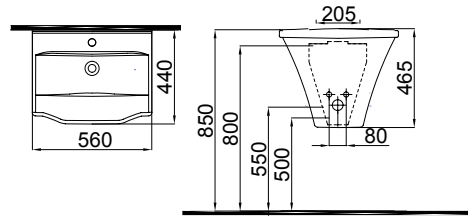

3301-0655 | Lavabo (50x65)
Washbasin