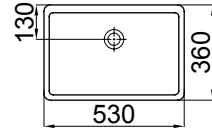

0001-0566

Hilton Tezgah Altı Lavabo (44x56)
Hilton Undercounter Washbasin