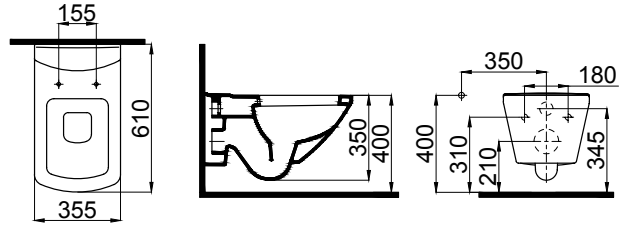

0604-2605-05	Asma Klozet (35x61x35) Gri Back to Wall WC Pan Grey
53-02-06-002	Klozet Kapağı (Yavaş Kap./Ultra İnce) Gri Seat Cover (Soft Close/Ultra Slim) Grey

0004-0505	With Hole
0004-0506	Without Hole
Tek Klozet Arkadan Çıkışlı (35x46x39) P-Trap WC Pan