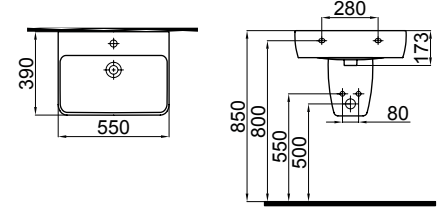

0101-0655 Lavabo / Washbasin (40x65)
3203-0000 Yarım Ayak / Half Pedestal (22x26x29)