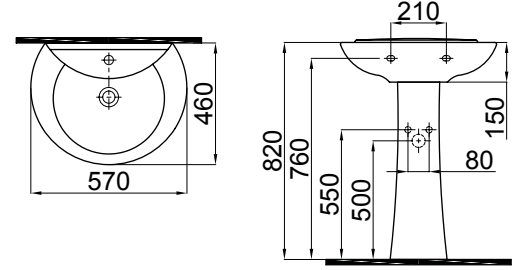

1701-0405

Lavabo (40x50)  
Washbasin

1702-0200

Kolon Ayak (16x18x67)  
Pedestal

1701-0465

Lavabo (46x57)  
Washbasin

1702-0200

Kolon Ayak (16x18x67)  
Pedestal