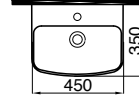

Antibakteriyel (bakteri barındırmayan) yüzey  
*Antibacterial (non bacterial) surface*

**3501-0455** Nova Lavabo / Nova Washbasin (35x45)

**3503-0000** Nova Yarım Ayak / Nova Half Pedestal (17x25x31)

**3501-2505** Nova Lavabo / Nova Washbasin (40x50)