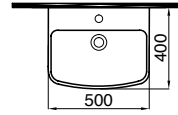

3501-0555 Nova Lavabo / Nova Washbasin (45x55)

3503-0000 Nova Yarım Ayak / Nova Half Pedestal (17x25x31)