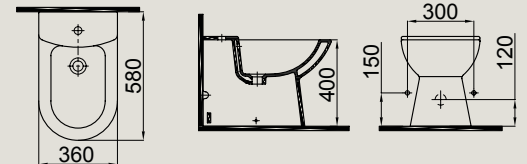

2006-0205	Duvara Sıfır Bide (36x58x40) Back to Wall Bidet
-----------	--

1006-0305	Asma Bide (35x55x38) Wall Hung Bidet
-----------	---

Kare

square

**Tek dokunuşla  
kolay çıkarılabilir kapak**  
*Easy remove seat cover*