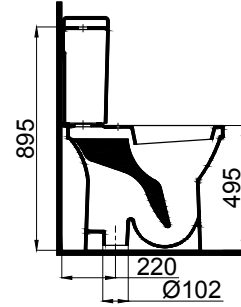

2201-0505

Lavabo (50x60)  
Washbasin

2204-0105

Klozet (36x65x49)  
Wc Pan

1005-0300

Rezervuar (35x15x38)  
Cistern

53-02-05-026

Klozet Kapağı (Yavaş Kapanır)  
Seat Cover / Soft Close