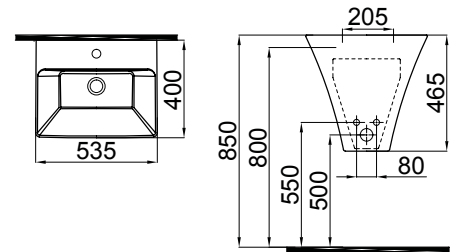

**3204-2615-1201**  
Asma Klozet **Platin Dekorlu (36x52x35)**  
Wall Hung WC Pan **Platinum Decor**

**3206-2605-1201**  
Asma Bide **Platin Dekorlu (36x52x31)**  
Wall Hung Bidet **Platinum Decor**

**3201-2405** | Monoblok Lavabo (40x55)  
Monoblock Washbasin