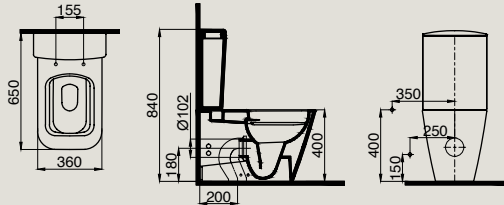

3205-0300 Rezervuar (36x15x45)
Cistern

YENİLİKÇİ ÖZELLİKLER:

- 1- İDERİMLESS (kanalsız) klozet
- 2- Slim , sessiz ve yavaş kapanan klozet kapağı
- 3- Bas-çek, temizle-tak kapak
- 4- Entegre taharet musluğu
- 5- Gizli montaj
- 6- Easy-clean (kolay temizlenen) yüzey
- 7- Antibakteriyel (bakteri barındırmayan) yüzey

INNOVATIVE FEATURES:

- 1- Iderimless (No RIM) WC Pan
- 2- Slim and soft close seat cover
- 3- Push-pull, easy cover cleaning
- 4- Integrated faucet
- 5- Invisible installation
- 6- Easy clean surface
- 7- Antibacterial (non-bacterial) surface