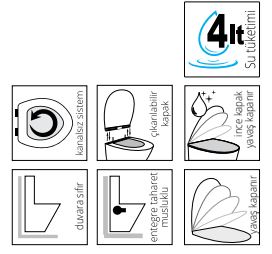

nova

3504-0315	Duvara Sıfır Klozet (36x64x40)
3205-0300	Rezervuar (36x15x45)

Ürün Ağırlığı 33 kg. / Palet Adedi 9 (Klozet)
Ürün Ağırlığı 14 kg. / Palet Adedi 9 (Rezervuar)

640 mm