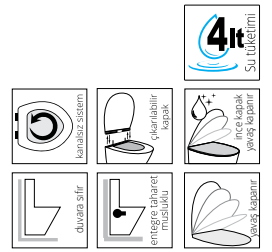

640 mm

yeni

halley

3204-0315	Duvara Sıfır Klozet (36x65x40)
3205-0300	Rezervuar (36x15x45)

Ürün Ağırlığı 33 kg. / Palet Adedi 9 (Klozet)  
Ürün Ağırlığı 14 kg. / Palet Adedi 9 (Rezervuar)

650 mm

vega

2804-0305	Duvara Sıfır Klozet (35x71x39)
2805-0300	Rezervuar (35x16x44)