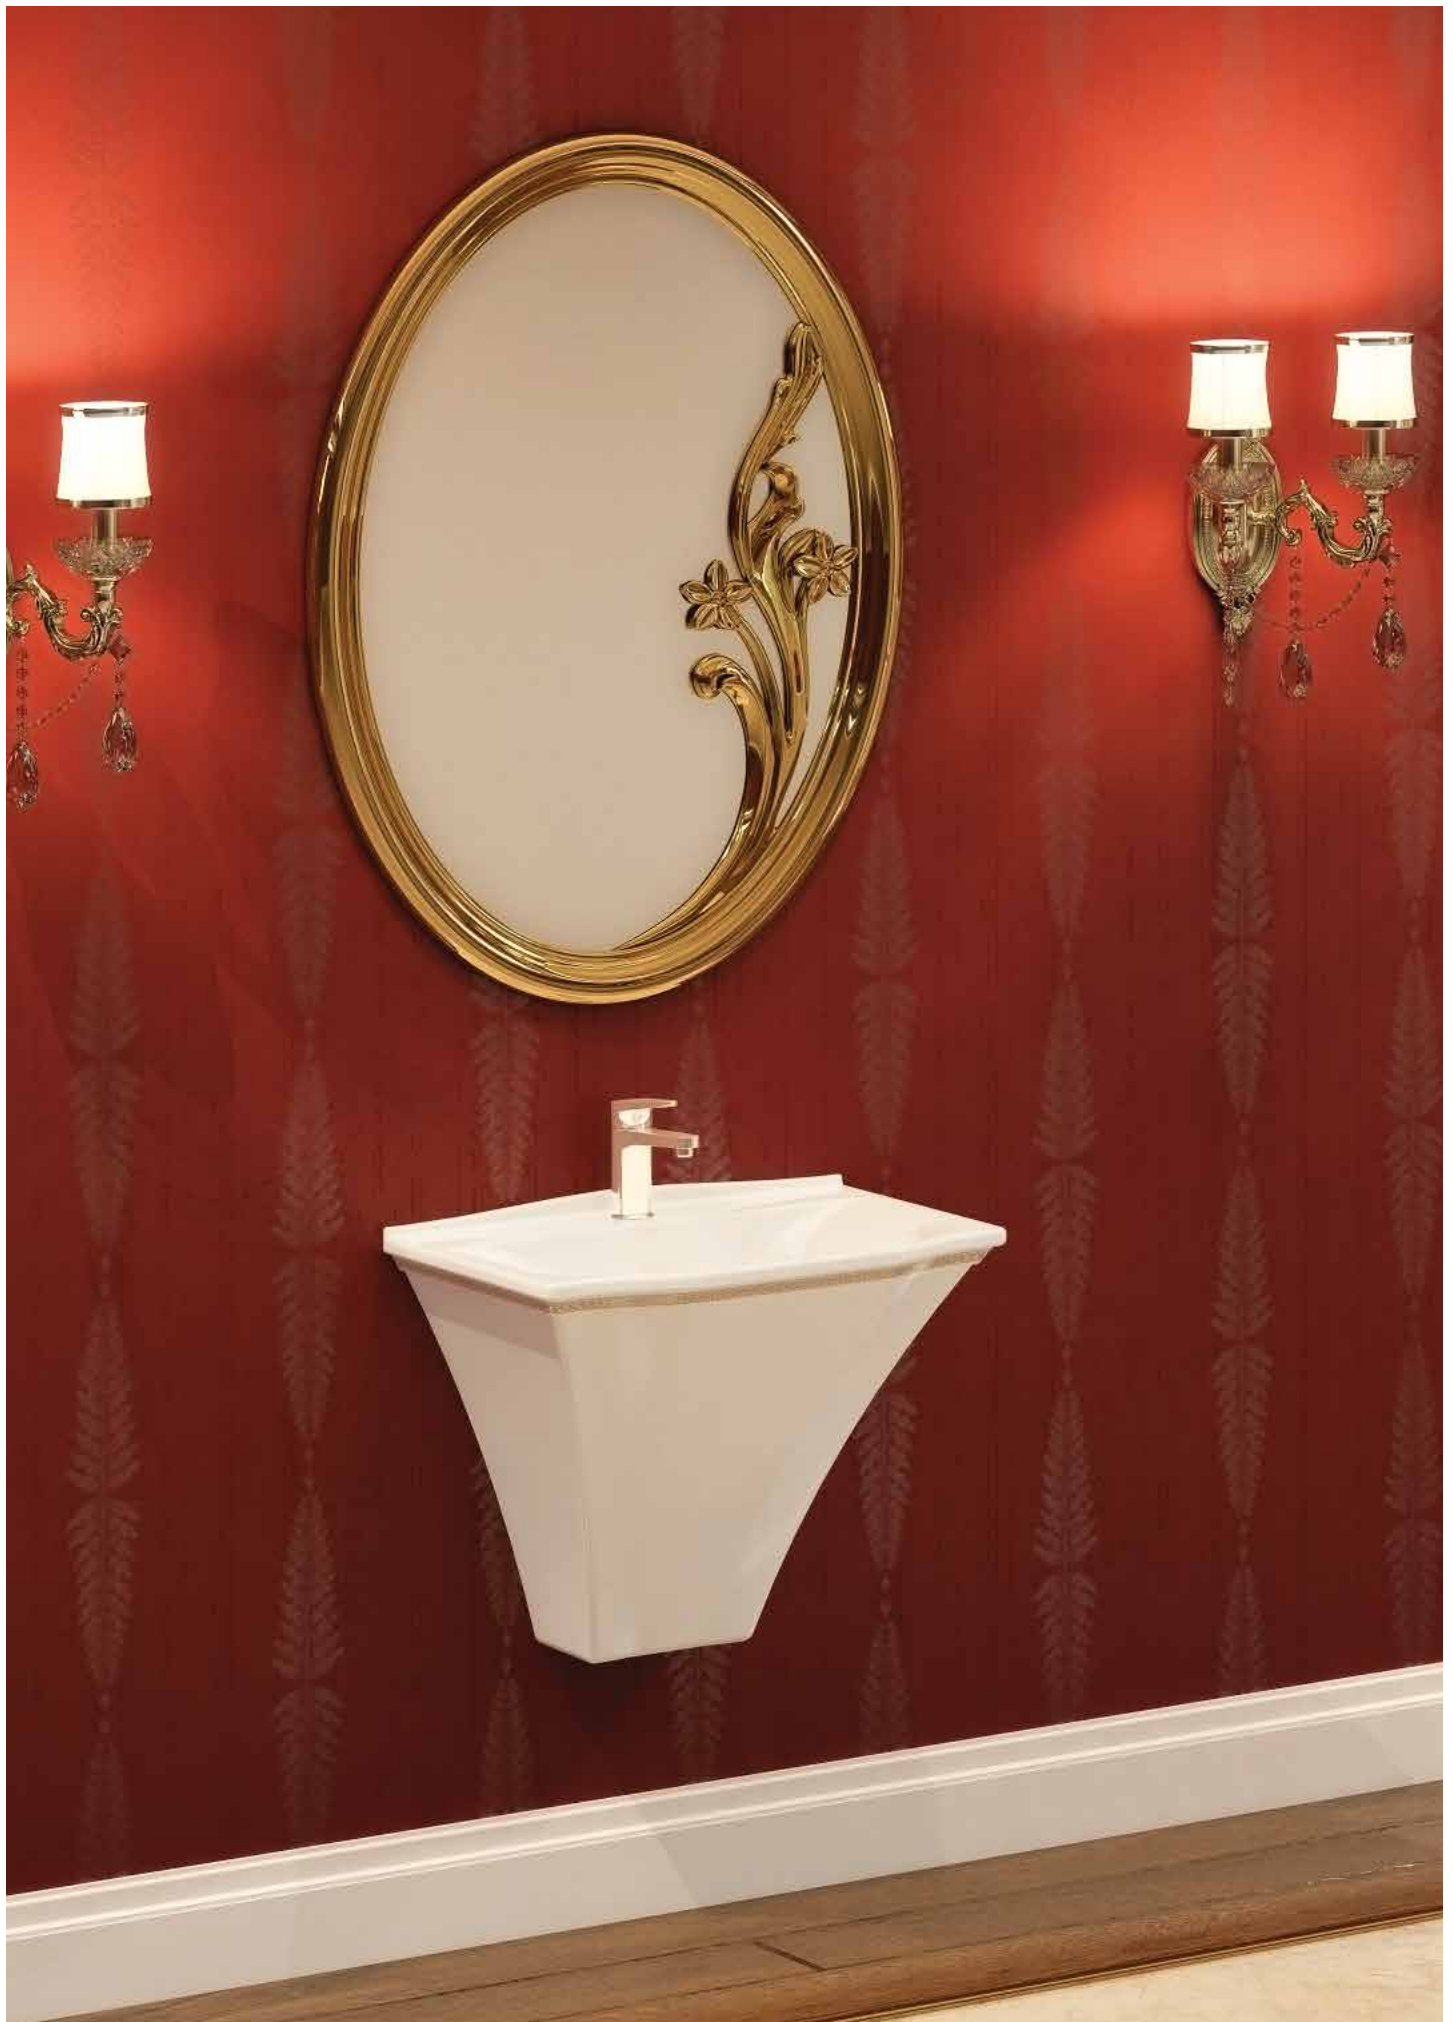

Gizli montaj özelliği ile estetik görünüm  
*Invisible Installation*

Antibakteriyel (bakteri barındırmayan) yüzey  
*Antibacterial (non bacterial) surface*

**3301-2505-0088**  
Monoblok Lavabo Dekorlu (44x56)  
Monoblock Washbasin Decor