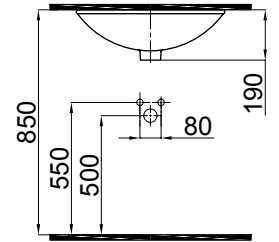

0001-0526

Hilton Tezgah Altı Lavabo (42x52)
Hilton Undercounter Washbasin