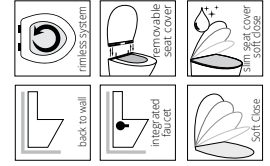

new

nova short

3504-0416	Back to Wall WC Pan (36x60x40)
3205-0300	Cistern (36x15x45)

Product Weight 31 kg. / Pallet Qty 9 (WC Pan)
Product Weight 14 kg. / Pallet Qty 9 (Cistern)

600 mm