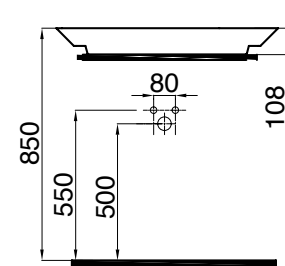

-Lavabolar montaj deliksizdir.
- Washbasins are without montage hole.