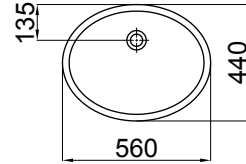

0001-0526

Hilton Tezgah Altı Lavabo (42x52)
Hilton Undercounter Washbasin