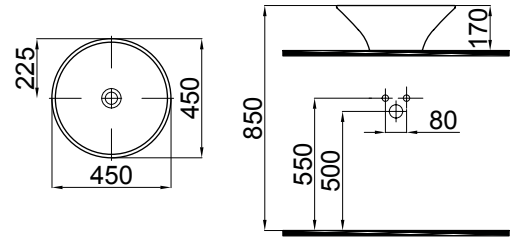

0101-9456

Daire Tezgah Üstü Lavabo (45x45)
Round Countertop Washbasin