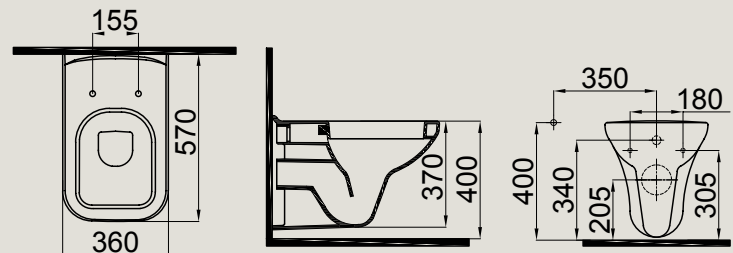

3504-0605	Asma Klozet (36x57x37) Wall Hung WC Pan
53-02-06-009	Klozet Kapağı (Yavaş Kapanır/Ultra İnce) Seat Cover (Soft Close/Ultra Slim)