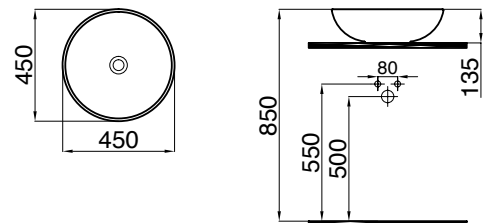

0101-8455

Gondol Daire Tezgah Üstü Lavabo (45x45)
Gondol Round Countertop Washbasin

0101-9456

Daire Tezgah Üstü Lavabo (45x45)
Round Countertop Washbasin