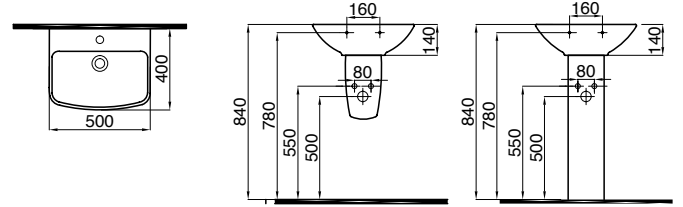

3501-0555 | Nova Lavabo / Nova Washbasin (45x55)

3503-0000 | Nova Yarım Ayak / Nova Half Pedestal (17x25x31)