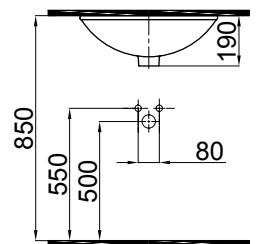

0001-0476

Hilton Tezgah Altı Lavabo (37x47)
Hilton Undercounter Washbasin