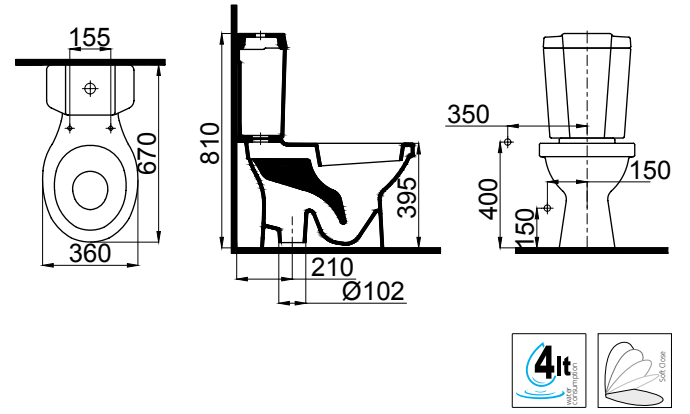

1704-0105	Alttan Çıkışlı Klozet (36x67x39) S-Trap WC Pan
1704-0505	Arkadan Çıkışlı Klozet (36x67x39) P-Trap WC Pan
1705-0000	Rezervuar (32x19x38) Cistern
53-02-05-026	Klozet Kapağı (Yavaş Kapanır) Seat Cover(Soft Close)

1706-0105	Bide (37x60x40) Bidet