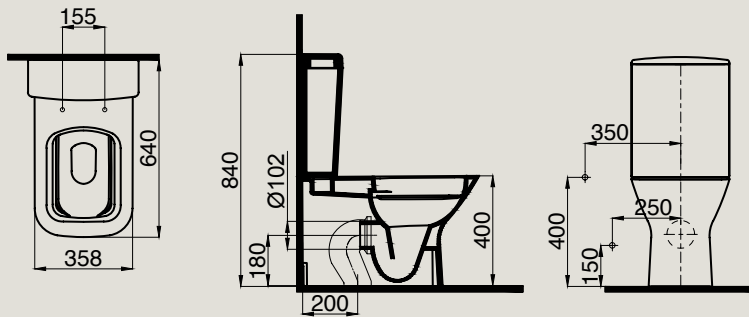

64 cm	3504-0315	Duvara Sıfır Klozet (36x64x40) Back to Wall WC Pan
	3205-0300	Rezervuar (36x15x45) Cistern
	53-02-06-009	Klozet Kapağı (Yavaş Kapanır/Ultra İnce) Seat Cover (Soft Close/Ultra Slim)
	3504-0317	Entegre Musluklu Duvara Sıfır Klozet (36x64x40) Integrated Faucet Back to Wall WC Pan

60 cm	3504-0415	Duvara Sıfır Klozet (36x60x40) Back to Wall WC Pan
	3205-0300	Rezervuar (36x15x45) Cistern
	53-02-06-009	Klozet Kapağı (Yavaş Kapanır/Ultra İnce) Seat Cover (Soft Close/Ultra Slim)
	3504-0417	Entegre Musluklu Duvara Sıfır Klozet (36x60x40) Integrated Faucet Back to Wall WC Pan

YENİLİKÇİ ÖZELLİKLER:

- 1- İDERİMLESS (kanalsız) klozet
- 2- Slim , sessiz ve yavaş kapanan klozet kapağı
- 3- Bas-çek, temizle-tak kapak
- 4- Entegre taharet musluğu
- 5- Easy-clean (kolay temizlenen) yüzey
- 6- Antibakteriyel (bakteri barındırmayan) yüzey

INNOVATIVE FEATURES:

- 1- Iderimless (No RIM) WC Pan
- 2- Slim and soft close seat cover
- 3- Push-pull, easy cover cleaning
- 4- Integrated faucet
- 5- Easy clean surface
- 6- Antibacterial (non-bacterial) surface

yeni new

3504-0605	Asma Klozet (36x57x37) Wall Hung WC Pan
53-02-06-009	Klozet Kapağı (Yavaş Kapanır/Ultra İnce) Seat Cover (Soft Close/Ultra Slim)