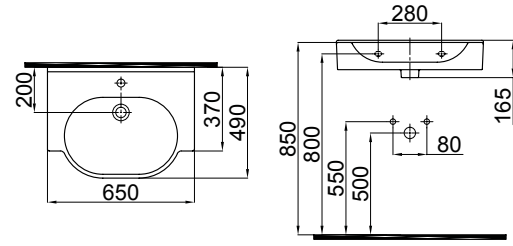

190 **MYRA** lavabo serisi / washbasin series

0201-2655

Myra Tezgahüstü / Etajerli Dolap Uyumlu Lavabo (49x65)

Myra Countertop / Furniture Washbasin

0201-0505

Myra Köşe Lavabo (51x51)

Myra Corner Washbasin

0201-2505