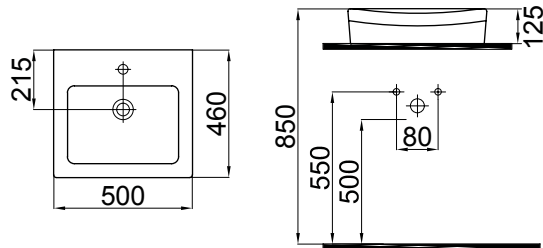

2801-0505

Vega Tezgah Üstü Lavabo (50x65)
Vega Countertop Washbasin

2801-0505-07

Vega Tezgah Üstü Lavabo (50x65) Siyah
Vega Countertop Washbasin Black

0101-2465

Carina Tezgah Üstü Lavabo (46x50)
Carina Countertop Washbasin