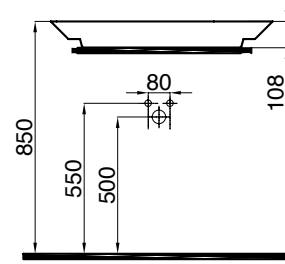

0201-4655

Lara Tezgah Üstü Dolap Uyu. Lavabo (42x65)