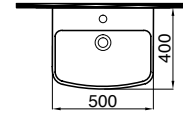

3501-2505 | Nova Lavabo / Nova Washbasin (40x50)

3503-0000 | Nova Yarım Ayak / Nova Half Pedestal (17x25x31)