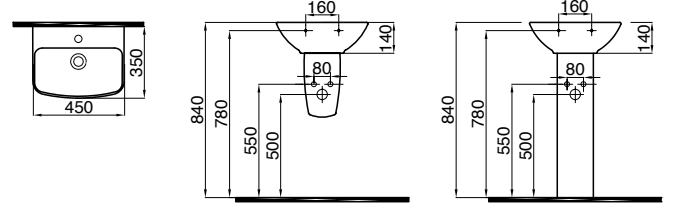

3501-2505 | Nova Lavabo / Nova Washbasin (40x50)

3503-0000 | Nova Yarım Ayak / Nova Half Pedestal (17x25x31)