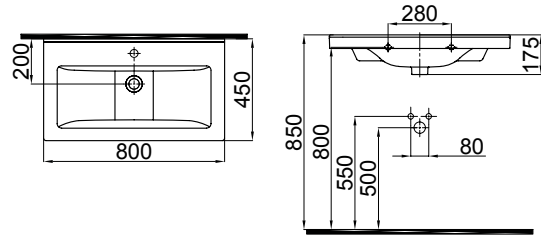

0201-1655

Hera Dolap Uyumlu Lavabo (45x65)

Hera Furniture Washbasin