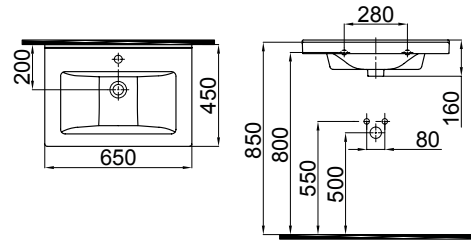

0201-1555

Hera Dolap Uyumlu Lavabo (45x55)

Hera Furniture Washbasin