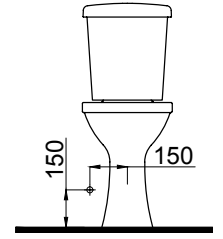

2201-0505

Lavabo (50x60)  
Washbasin

2204-0105

Klozet (36x65x49)  
Wc Pan

1005-0300

Rezervuar (35x15x38)  
Cistern

53-02-05-026

Klozet Kapağı (Yavaş Kapanır)  
Seat Cover / Soft Close