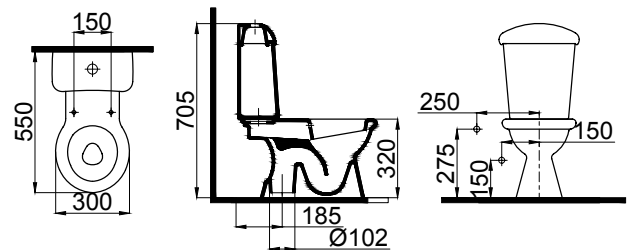

**0505-0000-0171** Rezervuar (32x17x38)  
Cistern

**53-02-03-026** Klozet Kapağı (Puf)  
Seat Cover /Puf

**bedensel engelli**

**disabled**

*7'den 70'e  
her yaşıa özgü  
kullanım kolaylığı sağlayan  
ürünler tasarlayan İdevit Seramik,  
engelsiz banyo konseptiyle de  
özel ihtiyaç sahiplerine akıllı çözümler sunuyor.*