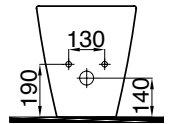

3206-0105

Duvara Sıfır Bide (37x59x40)
Back to Wall Bidet

3206-2605

Asma Bide (36x52x31)
Wall Hung Bidet