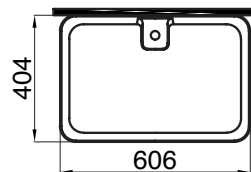

6001-0405-15

Slim Dikdörtgen Lavabo (40x60) Mat Beyaz
Slim Rectangular Washbasin Mat White

6001-0405-14

Slim Dikdörtgen Lavabo (40x60) Mat Siyah
Slim Rectangular Washbasin Mat Black

6001-0405

Slim Dikdörtgen Lavabo (40x60)
Slim Rectangular Washbasin