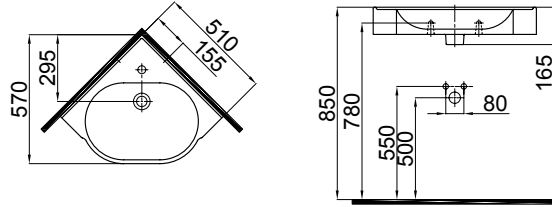

190 **MYRA** lavabo serisi / washbasin series

0201-2655

Myra Tezgahüstü / Etajerli Dolap Uyumlu Lavabo (49x65)

Myra Countertop / Furniture Washbasin

0201-0505

Myra Köşe Lavabo (51x51)

Myra Corner Washbasin

0201-2505