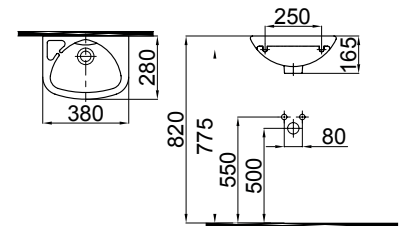

- Siparişleri palet bazında olmalıdır. Kutulu sevkiyatı yoktur.
- 35x45 ve 40x50 lavaboların yarım ayak ile montajı, yaylı montaj seti ile yapılmaktadır.

- Order must be based on pallet. Delivery is without box.
- Montage screw is not included to products price.