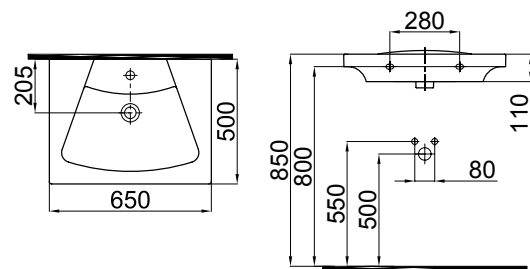

110 **VEGA serisi** / series

2801-0505	Lavabo (50x65) Washbasin
2803-0000	Yarım Ayak (24x36x35) Half Pedestal

2801-0505	Tezgah Üstü Lavabo (50x65) Countertop Washbasin
-----------	--

2804-0305	Duvara Sıfır Klozet (35x71x39) Back to Wall WC Pan
2805-0300	Rezervuar (35x16x44) Cistern
53-02-06-003	Klozet Kapağı (Yavaş Kapanır/Ultra İnce) Seat Cover (Soft Close/Ultra Slim)