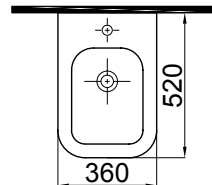

3206-0105

Duvara Sıfır Bide (37x59x40)
Back to Wall Bidet

3206-2605

Asma Bide (36x52x31)
Wall Hung Bidet