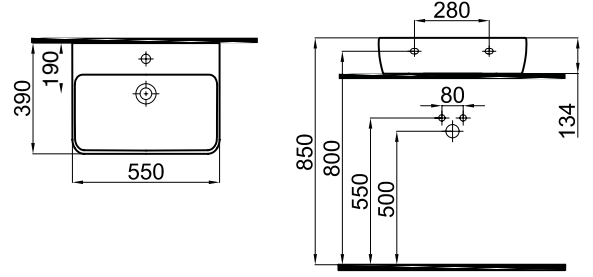

Lara Tezgah Üstü Dolap Uyu. Lavabo (42x65)

-Lavabolar montaj deliksizdir.  
- Washbasins are without montage hole.

186 **dikdörtgen lavabo serisi** / rectangle washbasin series

0101-0555

Dikdörtgen Tezgah Üstü Dolap Uy. Lavabo (40x55)  
Rectangle Countertop / Furniture Washbasin