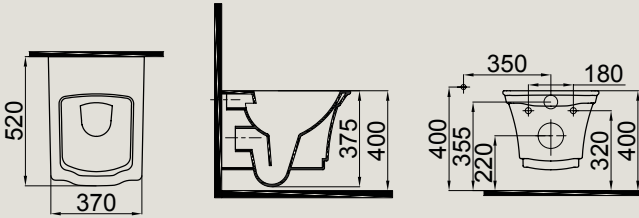

3306-0605

Asma Bide (37x52x37)
Wall Hung Bidet