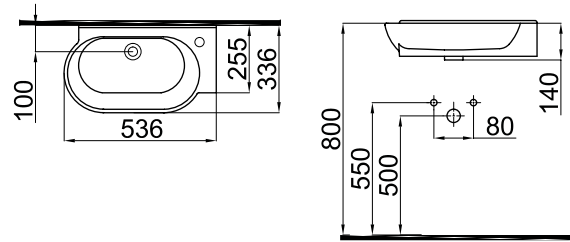

0201-2505

Myra Dolap Uyumlu Lavabo (26x50)

Myra Countertop / Furniture Washbasin

0201-0365 (Sağdan Delikli / With hole on right)

0201-0367 (Soldan Delikli / With hole on left)

Myra Mini Dolap Uyumlu Lavabo (33x36)

Myra Mini Washbasin