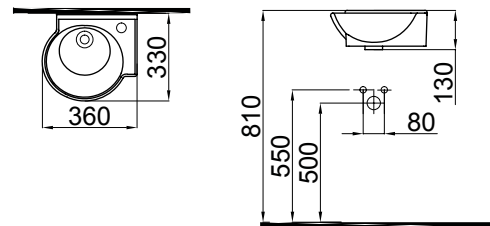

Myra Dolap Uyumlu Lavabo (26x50)

Myra Countertop / Furniture Washbasin

0201-0365 (Sağdan Delikli / With hole on right)

0201-0367 (Soldan Delikli / With hole on left)

Myra Mini Dolap Uyumlu Lavabo (33x36)

Myra Mini Washbasin