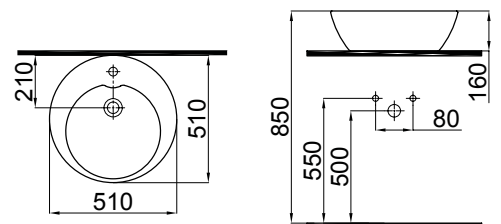

**3106-2605-1201**  
Asma Bide **Platin Dekorlu (36x52x30)**  
Wall Hung Bidet **Platinum Decor**

**3101-2505** | Monoblok Lavabo (51x51)  
Monoblock Washbasin

**3101-0525** | Alfa Lavabo (51x51)  
Alfa Washbasin