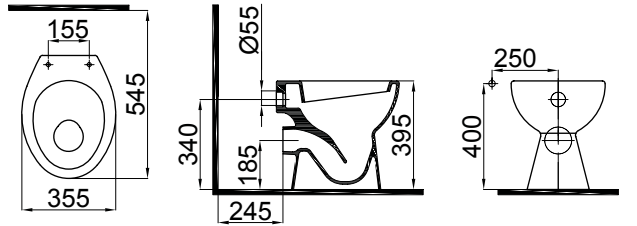

0004-0105	With Hole
0004-0106	Without Hole
Tek Klozet Alttan Çıkışlı (35x54x39) S-Trap WC Pan