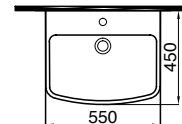

3501-0555 | Nova Lavabo / Nova Washbasin (45x55)

3503-0000 | Nova Yarım Ayak / Nova Half Pedestal (17x25x31)