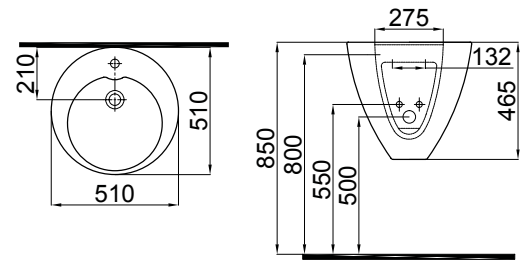

**3106-2605-1201**  
Asma Bide **Platin Dekorlu (36x52x30)**  
Wall Hung Bidet **Platinum Decor**

**3101-2505** | Monoblok Lavabo (51x51)  
Monoblock Washbasin

**3101-0525** | Alfa Lavabo (51x51)  
Alfa Washbasin