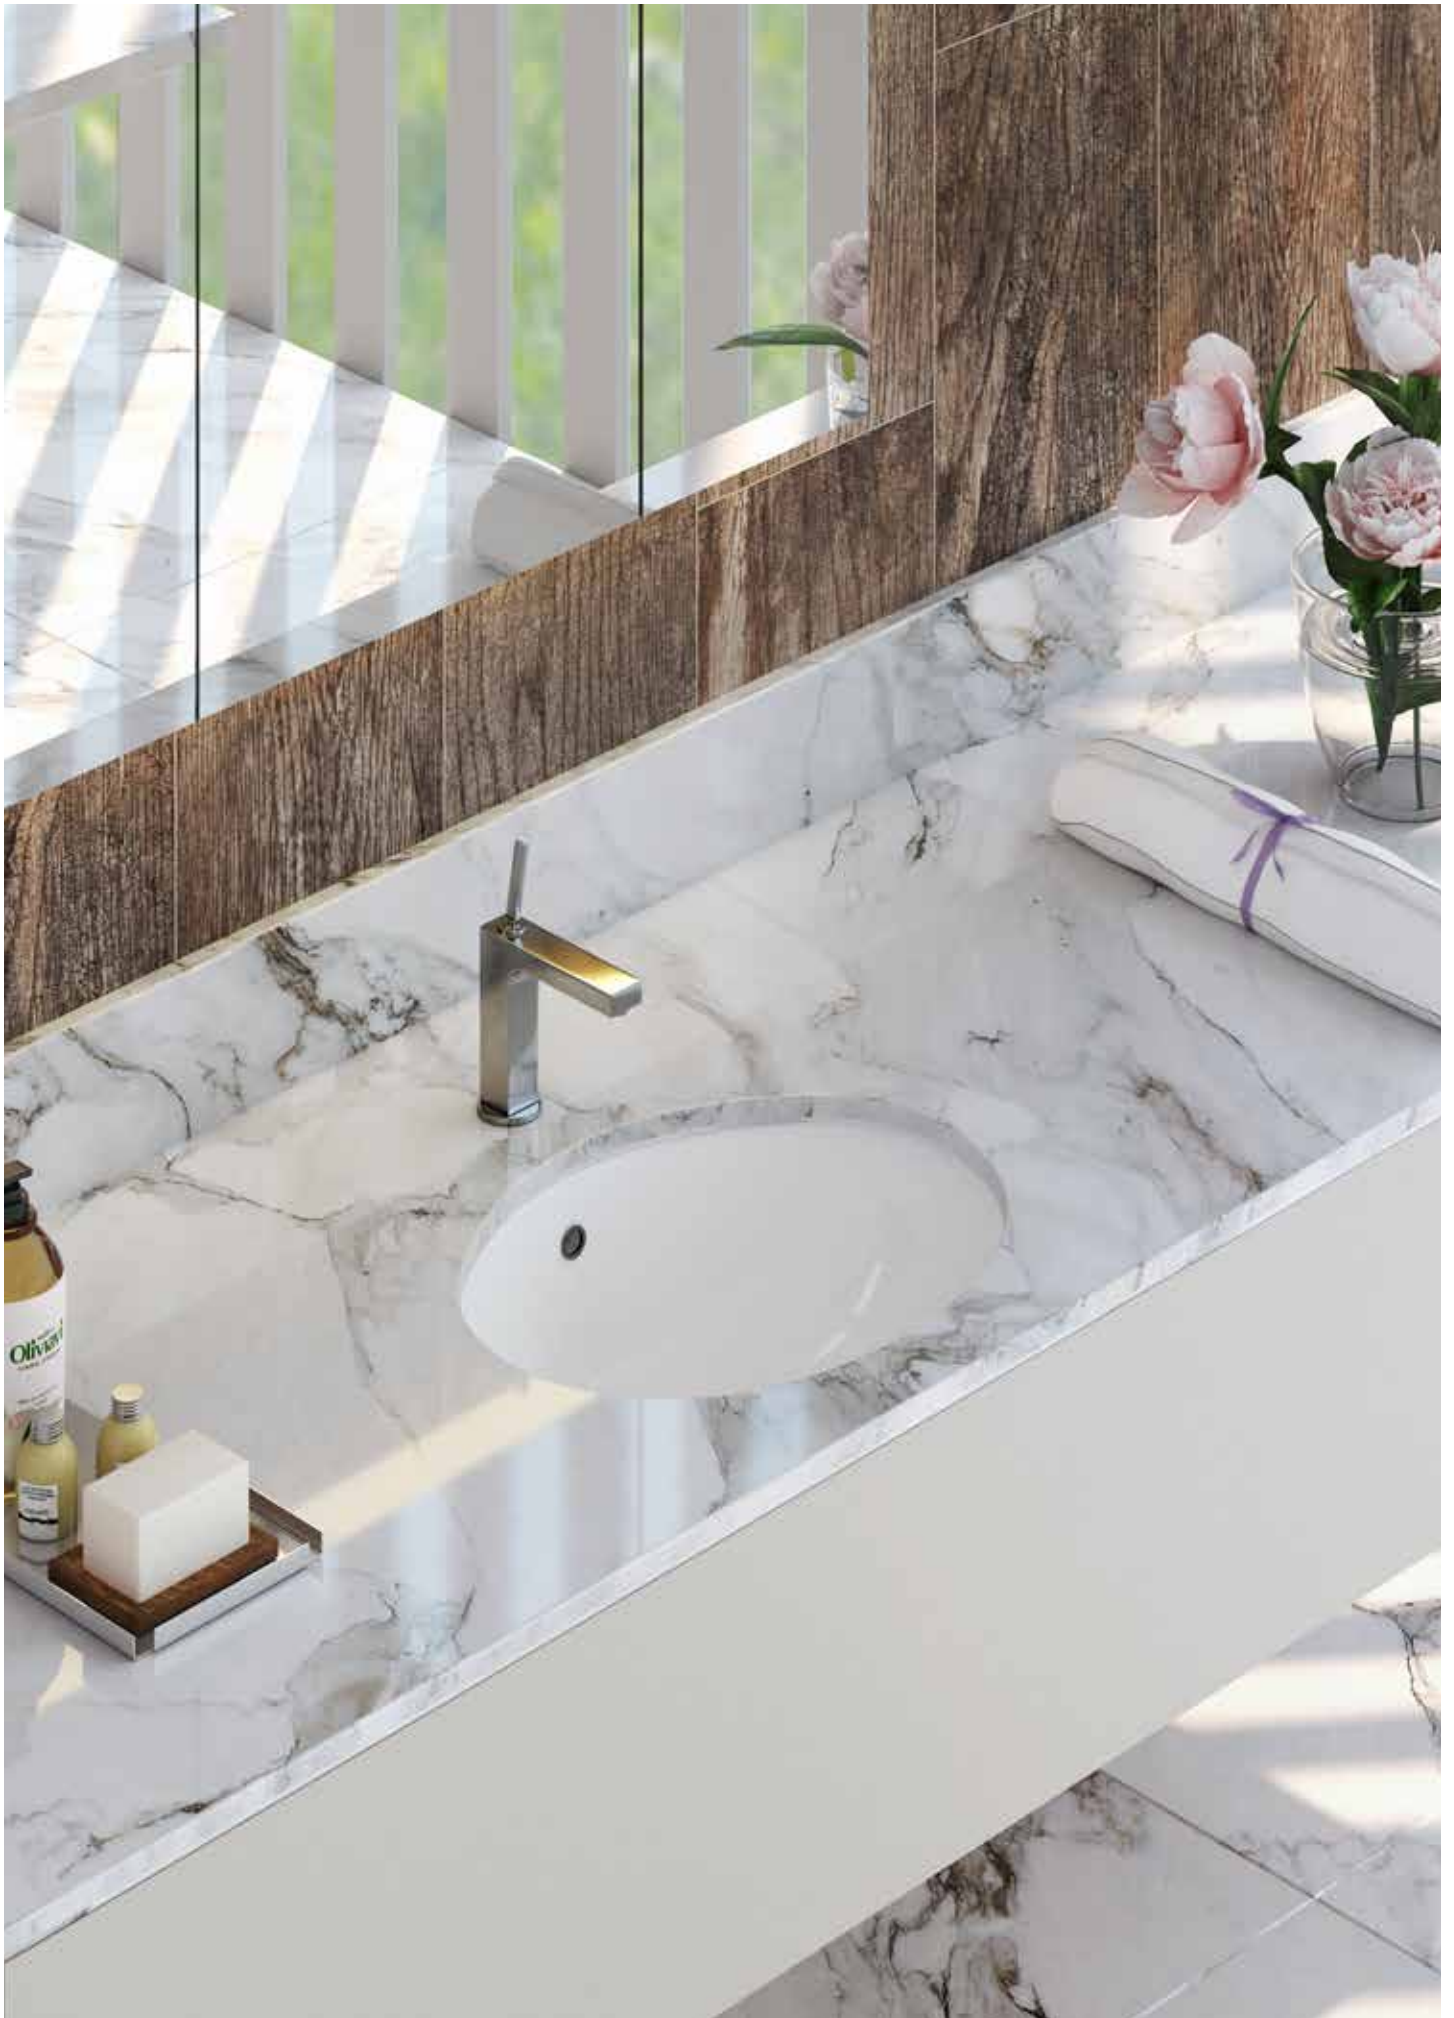

**2801-0655**  
**Vega Lavabo (50x65)**  
 Vega Furniture Washbasin

**2801-0555**  
**Vega Lavabo (50x55)**  
 Vega Furniture Washbasin

-Lavabolar montaj deliksizdir. İstenildiği takdirde sipariş esnasında belirtilmelidir.  
 - Washbasins are without montage hole. If requested, it must be indicated in the order.