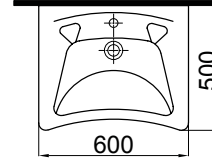

2204-0105

Klozet (36x65x49)
Wc Pan

1005-0300

Rezervuar (35x15x38)
Cistern

53-02-05-026

Klozet Kapağı (Yavaş Kapanır)
Seat Cover / Soft Close