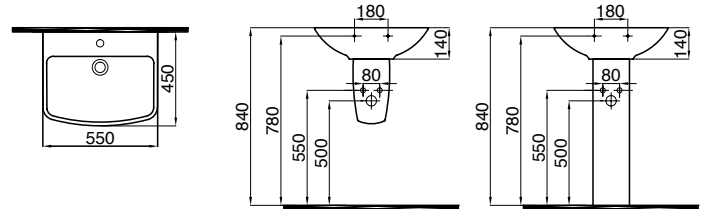

3503-0000 | Nova Yarım Ayak / Nova Half Pedestal (17x25x31)

3502-0000 | Nova Kolon Ayak / Nova Pedestal (17x18x69)