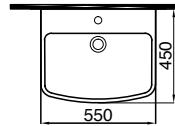

3503-0000 Nova Yarım Ayak / Nova Half Pedestal (17x25x31)