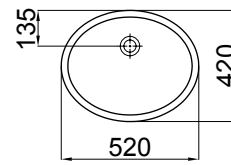

0001-0476

Hilton Tezgah Altı Lavabo (37x47)
Hilton Undercounter Washbasin