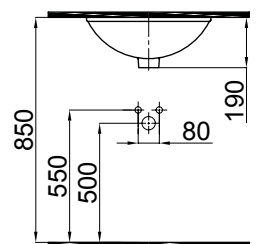

0001-0346

Hilton Diktörtgen Tezgah Altı Lavabo (36x53)
Hilton Rectangle Undercounter Washbasin

0001-0566

Hilton Tezgah Altı Lavabo (44x56)
Hilton Undercounter Washbasin

0001-0526

Hilton Tezgah Altı Lavabo (42x52)
Hilton Undercounter Washbasin

0001-0476

Hilton Tezgah Altı Lavabo (37x47)
Hilton Undercounter Washbasin