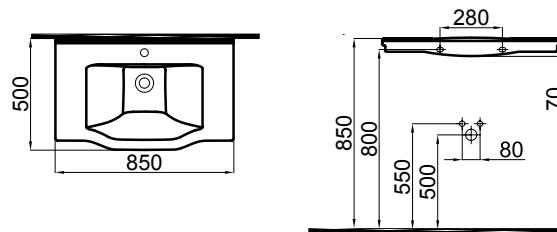

**3301-2505** | Monoblok Lavabo (44x56)  
Monoblock Washbasin

**3301-0655** | Lavabo (50x65)  
Washbasin

**3301-0805** | Lavabo (50x80)  
Washbasin

**3301-1005** | Lavabo (50x100)  
Washbasin

3304-0615

Asma Klozet (37x52x37)  
Wall Hung WC Pan