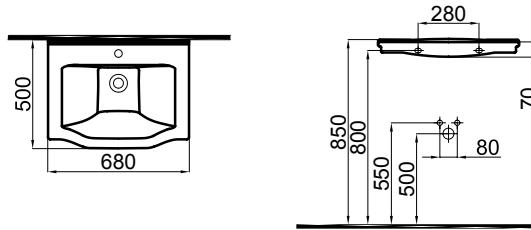

3301-0805 | Lavabo (50x80)
Washbasin