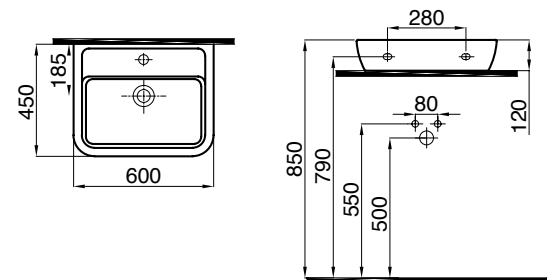

3201-0455-11

Halley Tezgah Üstü/Dolap Uyumlu Lavabo (45x60) Altın Kaplama
Halley Countertop / Furniture Washbasin **Gold Plated**

3201-0455-12

Halley Tezgah Üstü/Dolap Uyumlu Lavabo (45x60) Platin Kaplama
Halley Countertop / Furniture Washbasin **Platinum Plated**

3201-0455-1101

Halley Tezgah Üstü/Dolap Uyumlu Lavabo (45x60) Altın Kaplama
Halley Countertop / Furniture Washbasin **Golden Decor**

3201-0455-1201

Halley Tezgah Üstü/Dolap Uyumlu Lavabo (45x60) Platin Kaplama
Halley Countertop / Furniture Washbasin **Platinum Decor**

3201-0455

Halley Tezgah Üstü/Dolap Uyumlu Lavabo (45x60)
Halley Countertop / Furniture Washbasin