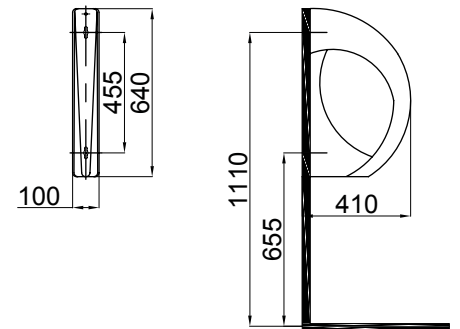

Halley Pisuar  
Halley Urinal  
(29x32x54)

**0007-0000**

Standart Pisuar (27x27x47)

Standart Urinal

**0007-0200**

Oval Pisuar Ara Bölme (10x41x63)

Oval Urinal Seperator

**3501-0455** | Nova Lavabo / Nova Washbasin (35x45)