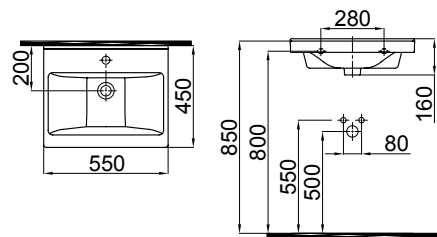

Hera Dolap Uyumlu Lavabo (45x55)

Hera Furniture Washbasin

-Lavabolar montaj deliksizdir. İstenildiği takdirde sipariş esnasında belirtilmelidir.  
- Washbasins are without montage hole. If requested, it must be indicated in the order.