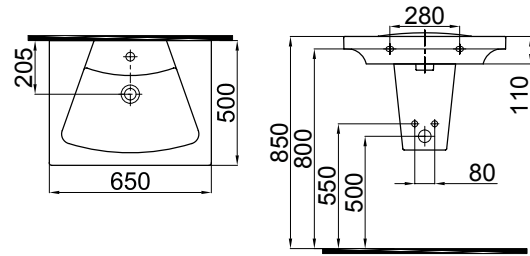

110 **VEGA serisi** / series

2801-0505	Lavabo (50x65) Washbasin
2803-0000	Yarım Ayak (24x36x35) Half Pedestal

2801-0505	Tezgah Üstü Lavabo (50x65) Countertop Washbasin
-----------	--

2804-0305	Duvara Sıfır Klozet (35x71x39) Back to Wall WC Pan
2805-0300	Rezervuar (35x16x44) Cistern
53-02-06-003	Klozet Kapağı (Yavaş Kapanır/Ultra İnce) Seat Cover (Soft Close/Ultra Slim)