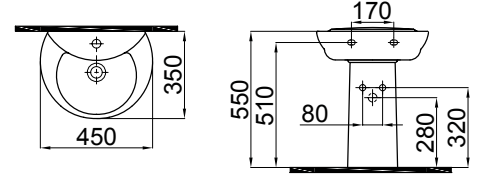

1701-0355-0171 Lavabo (35x45)
Washbasin

1703-0000-0171 Yarım Ayak (20x28x38)
Half Pedestal