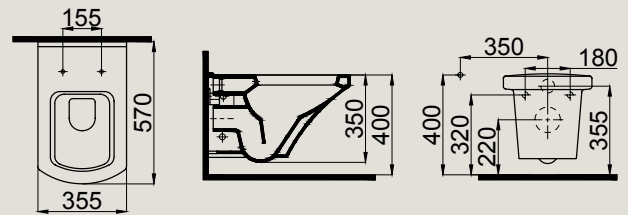

2804-0305	Duvara Sıfır Klozet (35x71x39) Back to Wall WC Pan
2805-0300	Rezervuar (35x16x44) Cistern
53-02-06-003	Klozet Kapağı (Yavaş Kapanır/Ultra İnce) Seat Cover (Soft Close/Ultra Slim)

YENİLİKÇİ ÖZELLİKLER:

- 1- Slim , sessiz ve yavaş kapanan- klozet kapağı
- 2- Bas-çek, temizle-tak kapak
- 3- Entegre taharet musluğu
- 4- Gizli montaj
- 5- Easy-clean (kolay temizlenen) yüzey
- 6- Antibakteriyel (bakteri barındırmayan) yüzey

2804-0307	Entegre Musluklu Duvara Sıfır Klozet (35x71x39) Integrated Faucet Back to Wall WC Pan

INNOVATIVE FEATURES:

- 1- Slim and soft close seat cover
- 2- Push-pull, easy cover cleaning
- 3- Integrated faucet
- 4- Invisible installation
- 5- Easy clean surface
- 6- Antibacterial (non-bacterial) surface

2804-0605	Asma Klozet (35x57x35) Back to Wall WC Pan
53-02-06-003	Klozet Kapağı (Yavaş Kapanır/Ultra İnce) Seat Cover (Soft Close/Ultra Slim)