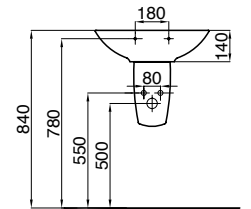

3501-0555 | Nova Lavabo / Nova Washbasin (45x55)

3503-0000 | Nova Yarım Ayak / Nova Half Pedestal (17x25x31)