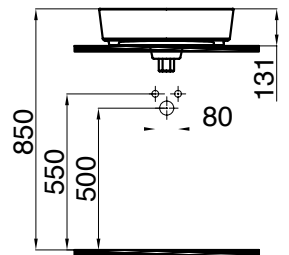

6001-0485-11

Slim Daire Tezgah Üstü Lavabo (48x48) Altın Kaplama
Slim Round Countertop Washbasin **Gold Plated**

6001-0485-12

Slim Daire Tezgah Üstü Lavabo (48x48) Platin Kaplama
Slim Round Countertop Washbasin **Platinum Plated**

6001-0485-15

Slim Daire Tezgah Üstü Lavabo (48x48) Mat Beyaz
Slim Round Countertop Washbasin **Mat White**

6001-0485-14

Slim Daire Tezgah Üstü Lavabo (48x48) Mat Siyah
Slim Round Countertop Washbasin **Mat Black**

yeni new

6001-0485

Slim Daire Tezgah Üstü Lavabo (48x48)
Slim Round Countertop Washbasin