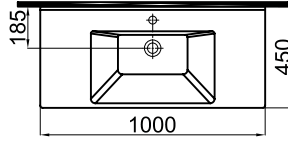

0201-3805

Merkür Dolap Uyumlu Lavabo 25 mm ince bantlı (46x80)
Merkur Furniture Washbasin 25 mm Thin Band